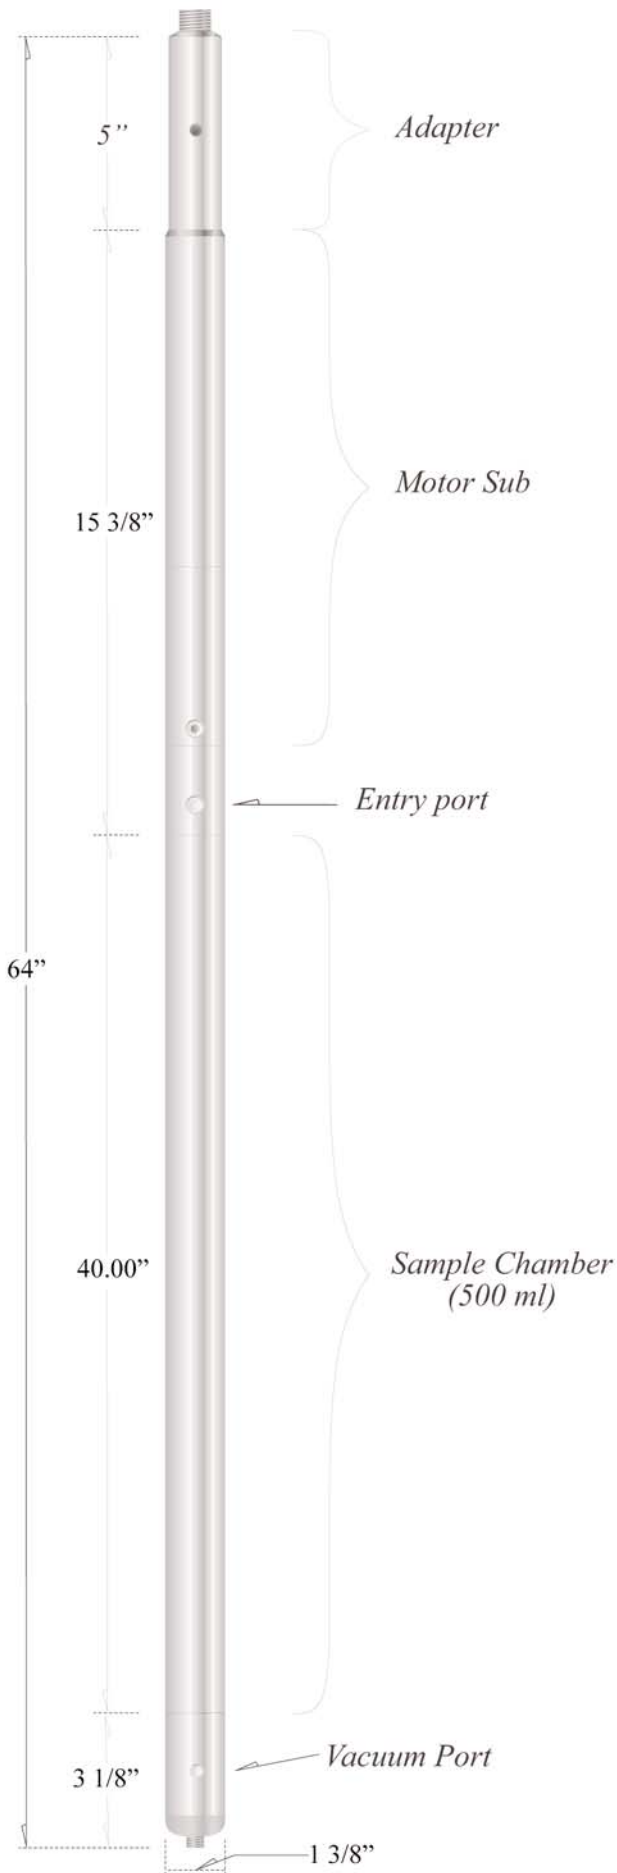

1 3/8" SAMPLER

4456 Via St. Ambrose
Claremont, CA 91711
(800) 919-7555 Toll Free
(909) 625-6262 Voc
(909) 399-3180 Fax
www.PacificSurveys.com