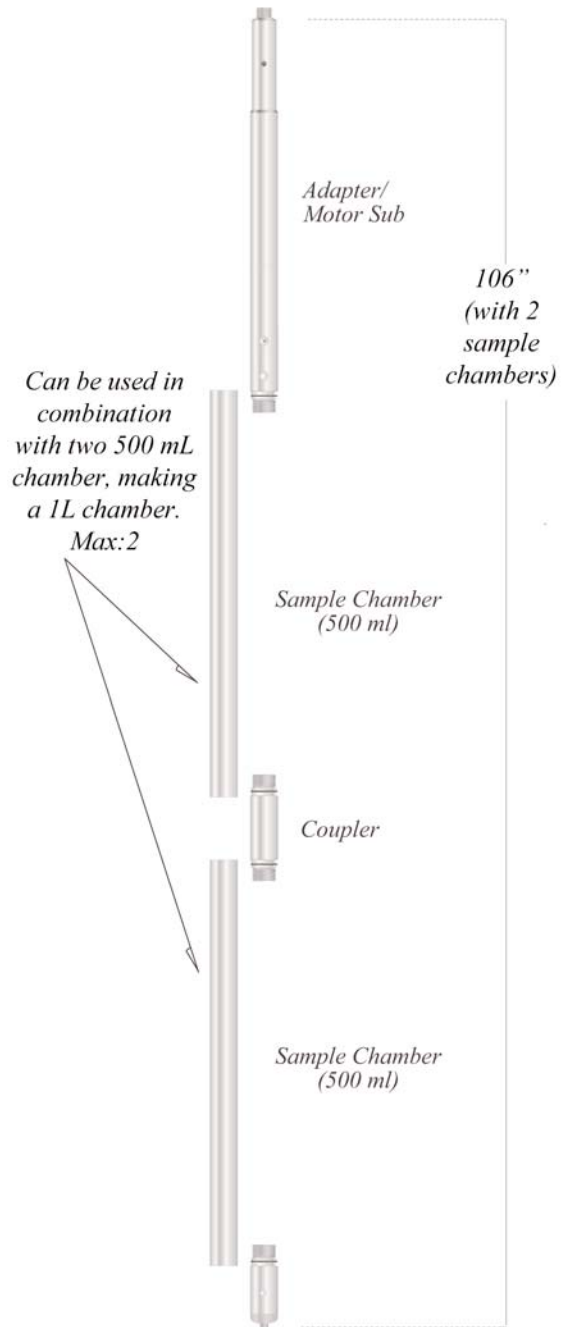

1 3/8" SAMPLER

4456 Via St. Ambrose
Claremont, CA 91711
(800) 919-7555 Toll Free
(909) 625-6262 Voc
(909) 399-3180 Fax
www.PacificSurveys.com