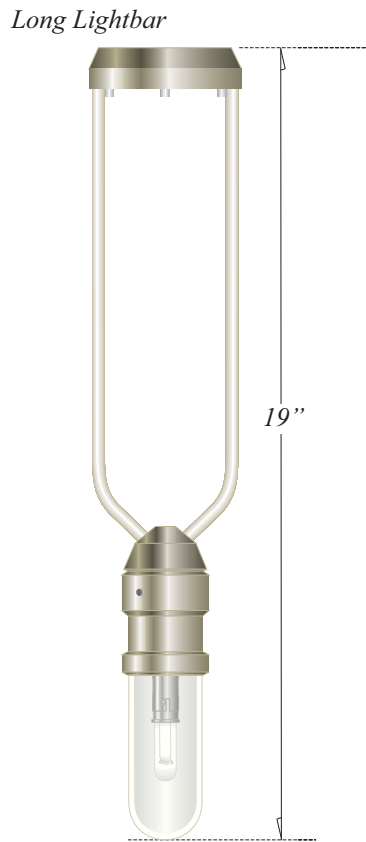

3.5" DIA. DUAL LENS
SIDE SCAN CAMERA

4456 Via St. Ambrose
Claremont, CA 91711

(800) 919-7555 Toll Free
(909) 625-6262 Voc
(909) 399-3180 Fax

www.PacificSurveys.com

**PACIFIC
SURVEYS**