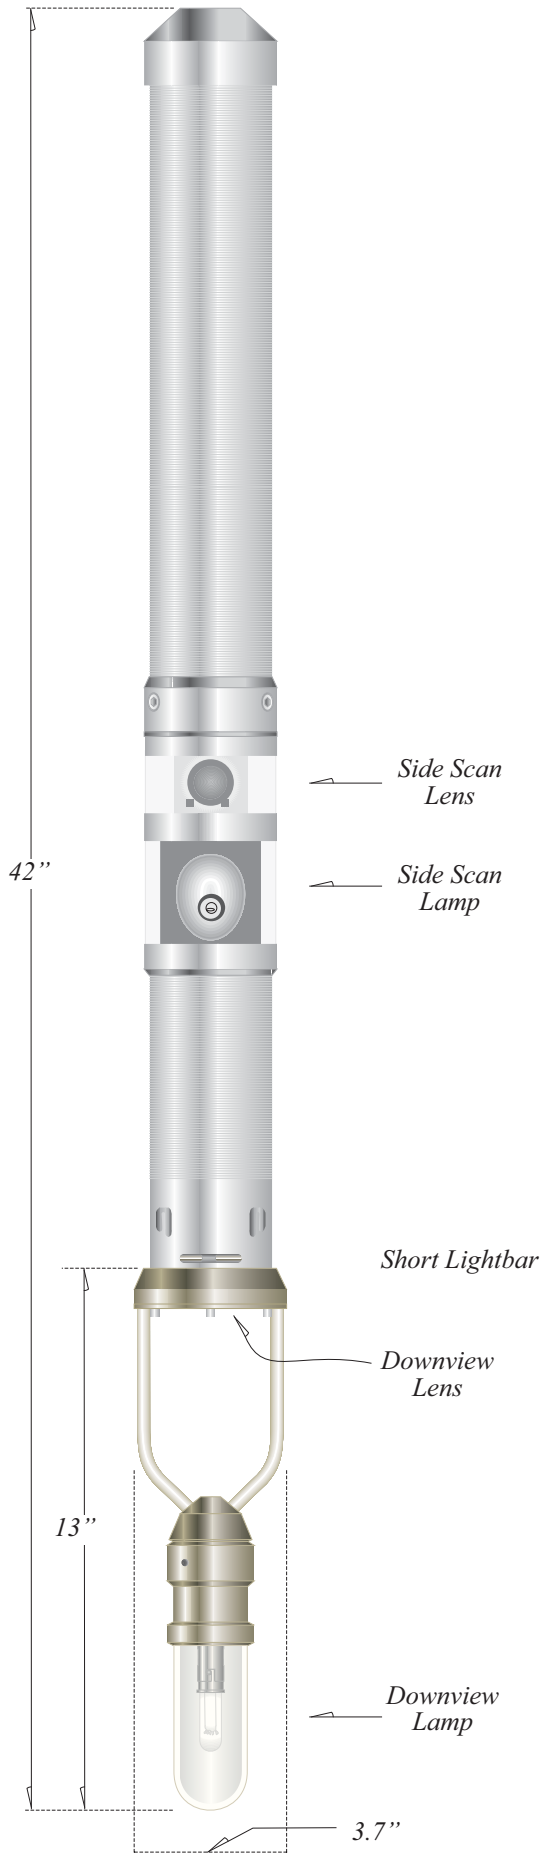

3.5" DIA. DUAL LENS
SIDE SCAN CAMERA

4456 Via St. Ambrose
Claremont, CA 91711

(800) 919-7555 Toll Free
(909) 625-6262 Voc
(909) 399-3180 Fax

www.PacificSurveys.com

**PACIFIC
SURVEYS**