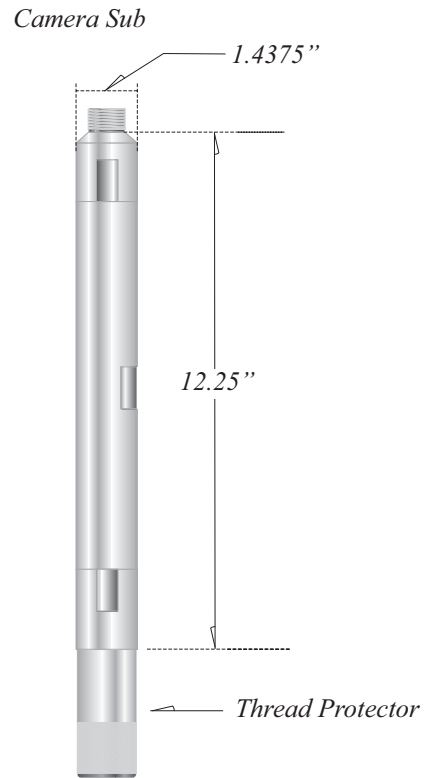

2.35" DIA. DUAL LENS
SIDE SCAN CAMERA

4456 Via St. Ambrose
Claremont, CA 91711

(800) 919-7555 Toll Free
(909) 625-6262 Voc
(909) 399-3180 Fax

www.PacificSurveys.com

**PACIFIC
SURVEYS**