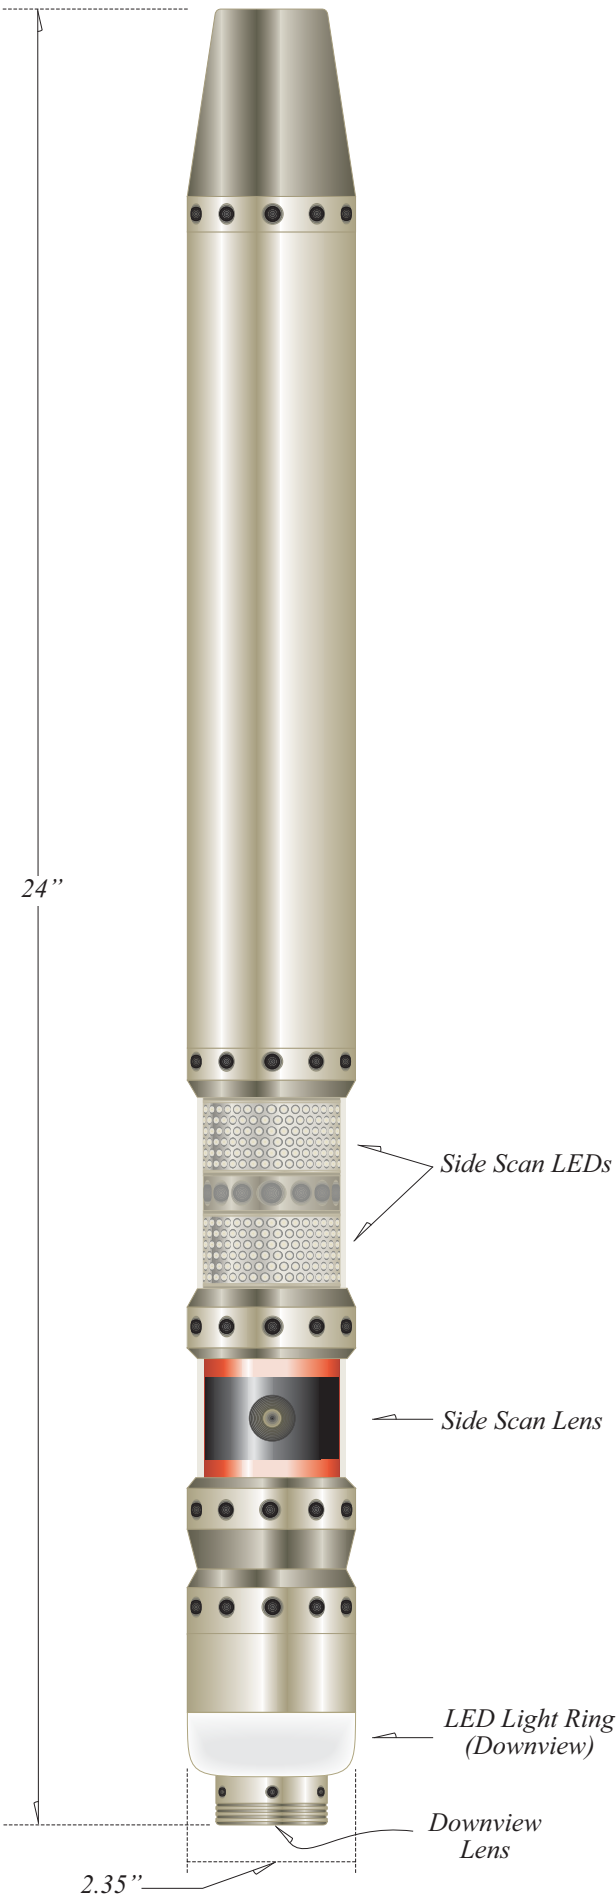

2.35" DIA. DUAL LENS
SIDE SCAN CAMERA

4456 Via St. Ambrose
Claremont, CA 91711

(800) 919-7555 Toll Free
(909) 625-6262 Voc
(909) 399-3180 Fax

www.PacificSurveys.com

**PACIFIC
SURVEYS**